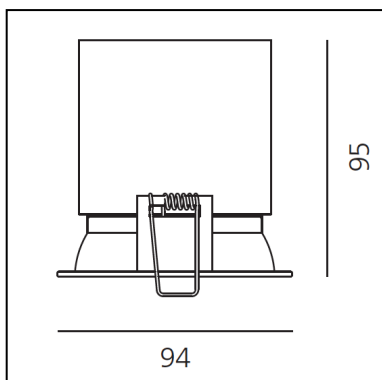

Parabola 100 - Round - 64° - 3000K - Black

Studio Artemide

IP40  Dimmable: 

LUMINAIRE

- Watt: **17W**
- Flux Lumineux (lm): **1270lm**
- CCT: **3000K**
- Efficiency: **60%**
- Efficacy: **74.72lm/W**
- CRI: **90**

Remarques

Driver 500mA SELV supplied separately.
Geo-LiFi Compatible

DESCRIPTION

- Appareil équipé de source LED à haut rendement.
- Installation au plafond.
- Composé d'un cadre, d'un corps, d'une lentille et d'un ressort de fixation.
- Cadre en aluminium injecté.
- Corps dissipateur en aluminium extrudé.
- Lentilles en PMMA disponibles en trois versions de faisceaux différents.
- Ressorts de fixation en acier harmonique.
- LED monochromatique blanc en 3 températures de couleur : Très Chaud = 2700K Chaud = 3000K Neutre = 4000K
- Connexion électrique à un transformateur à l'aide d'un câble FEP-FEP et d'un étau électrique.
- Indice de protection : IP40.
- Isolation : classe III.
- Caractéristiques techniques des appareils conformes à la norme EN60598-1.
- Le montage doit être exécuté par du personnel spécialisé.
- Suivre attentivement la notice de montage.

DIMENSIONS

- Diamètre: **94 mm**
- Profondeur de la découpe: **95 mm**
- Forme de la découpe: **Rond**
- Poids: **kg 0,5**

SOURCES INCLUES

- Catégorie: **Led**
- Nombre: **1**
- Watt: **17W**
- Flux Lumineux (lm): **2103lm**
- Température de Couleur (K): **3000K**
- CRI: **90**
- Color Tolerance: **MacAdam 3SDCM**
- Efficacy: **124lm/W**
- Service Life: **L70(6K) > 60000h**