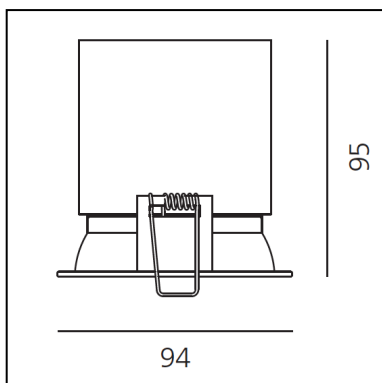

Parabola 100 - Round - 64° - 3000K - Silver

Studio Artemide

IP40  Dimmable: 

LUMINAIRE

- Watt: **17W**
- Flux Lumineux (lm): **1310lm**
- CCT: **3000K**
- Efficiency: **62%**
- Efficacy: **77.07lm/W**
- CRI: **90**

Remarques

Driver 500mA SELV supplied separately.
Geo-LiFi Compatible

DESCRIPTION

- Appareil équipé de source LED à haut rendement.
- Installation au plafond.
- Composé d'un cadre, d'un corps, d'une lentille et d'un ressort de fixation.
- Cadre en aluminium injecté.
- Corps dissipateur en aluminium extrudé.
- Lentilles en PMMA disponibles en trois versions de faisceaux différents.
- Ressorts de fixation en acier harmonique.
- LED monochromatique blanc en 3 températures de couleur : Très Chaud = 2700K Chaud = 3000K Neutre = 4000K
- Connexion électrique à un transformateur à l'aide d'un câble FEP-FEP et d'un étau électrique.
- Indice de protection : IP40.
- Isolation : classe III.
- Caractéristiques techniques des appareils conformes à la norme EN60598-1.
- Le montage doit être exécuté par du personnel spécialisé.
- Suivre attentivement la notice de montage.

DIMENSIONS

- Diamètre: **94 mm**
- Profondeur de la découpe: **95 mm**
- Forme de la découpe: **Rond**
- Poids: **kg 0,5**

SOURCES INCLUES

- Catégorie: **Led**
- Nombre: **1**
- Watt: **17W**
- Flux Lumineux (lm): **2103lm**
- Température de Couleur (K): **3000K**
- CRI: **90**
- Color Tolerance: **MacAdam 3SDCM**
- Efficacy: **124lm/W**
- Service Life: **L70(6K) > 60000h**