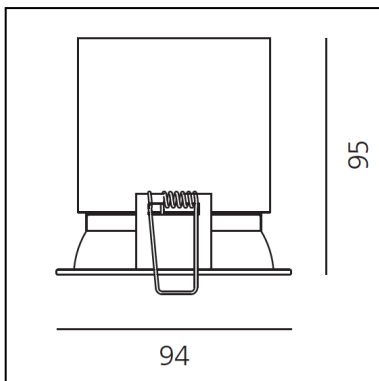

Parabola 100 - Round - 64° - 3000K - White

Studio Artemide

IP40  Dimmable: 

LUMINAIRE

- Watt: **17W**
- Flux Lumineux (lm): **1533lm**
- CCT: **3000K**
- Efficiency: **73%**
- Efficacy: **90.18lm/W**
- CRI: **90**

Remarques

Driver 500mA SELV supplied separately.
Geo-LiFi Compatible

DESCRIPTION

- Appareil équipé de source LED à haut rendement.
- Installation au plafond.
- Composé d'un cadre, d'un corps, d'une lentille et d'un ressort de fixation.
- Cadre en aluminium injecté.
- Corps dissipateur en aluminium extrudé.
- Lentilles en PMMA disponibles en trois versions de faisceaux différents.
- Ressorts de fixation en acier harmonique.
- LED monochromatique blanc en 3 températures de couleur : Très Chaud = 2700K Chaud = 3000K Neutre = 4000K
- Connexion électrique à un transformateur à l'aide d'un câble FEP-FEP et d'un étau électrique.
- Indice de protection : IP40.
- Isolation : classe III.
- Caractéristiques techniques des appareils conformes à la norme EN60598-1.
- Le montage doit être exécuté par du personnel spécialisé.
- Suivre attentivement la notice de montage.

CARACTÉRISTIQUES

- Code Produit : **NL1907260K006**
- Couleur: **White**
- Matériaux: **Aluminium**
- Séries: **Architectural Indoor**
- Environnement: **Indoor**
- Type de projet: **Hospitalité, null, Commerces, Bureaux, Culture, Résidentiels**
- dessiné par: **Studio Artemide**

DIMENSIONS

- Diamètre: **94 mm**
- Profondeur de la découpe: **95 mm**
- Forme de la découpe: **Rond**
- Poids: **kg 0,5**

SOURCES INCLUES

- Catégorie: **Led**
- Nombre: **1**
- Watt: **17W**
- Flux Lumineux (lm): **2103lm**
- Température de Couleur (K): **3000K**
- CRI: **90**
- Color Tolerance: **MacAdam 3SDCM**
- Efficacy: **124lm/W**
- Service Life: **L70(6K) > 60000h**