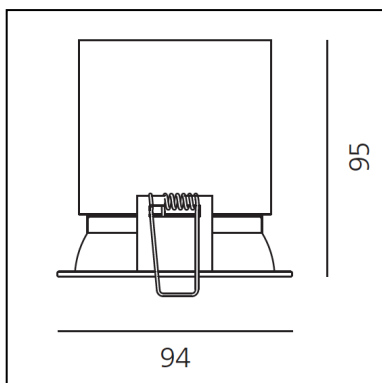

Parabola 100 - Round - 76° - 2700K - Silver

Studio Artemide

IP40  Dimmable: 

LUMINAIRE

- Watt: **17W**
- Flux Lumineux (lm): **1388lm**
- CCT: **2700K**
- Efficiency: **69%**
- Efficacy: **81.66lm/W**
- CRI: **0**

Remarques

Driver 500mA SELV supplied separately.
Geo-LiFi Compatible

DESCRIPTION

- Appareil équipé de source LED à haut rendement.
- Installation au plafond.
- Composé d'un cadre, d'un corps, d'une lentille et d'un ressort de fixation.
- Cadre en aluminium injecté.
- Corps dissipateur en aluminium extrudé.
- Lentilles en PMMA disponibles en trois versions de faisceaux différents.
- Ressorts de fixation en acier harmonique.
- LED monochromatique blanc en 3 températures de couleur : Très Chaud = 2700K Chaud = 3000K Neutre = 4000K
- Connexion électrique à un transformateur à l'aide d'un câble FEP-FEP et d'un étau électrique.
- Indice de protection : IP40.
- Isolation : classe III.
- Caractéristiques techniques des appareils conformes à la norme EN60598-1.
- Le montage doit être exécuté par du personnel spécialisé.
- Suivre attentivement la notice de montage.

DIMENSIONS

- Diamètre: **94 mm**
- Profondeur de la découpe: **95 mm**
- Forme de la découpe: **Rond**
- Poids: **kg 0,5**

SOURCES INCLUES

- Catégorie: **Led**
- Nombre: **1**
- Watt: **17W**
- Flux Lumineux (lm): **2012lm**
- Température de Couleur (K): **2700K**
- CRI: **=90 (min.)**
- Color Tolerance: **MacAdam 3SDCM**
- Efficacy: **118lm/W**
- Service Life: **L70(6K) > 60000h**