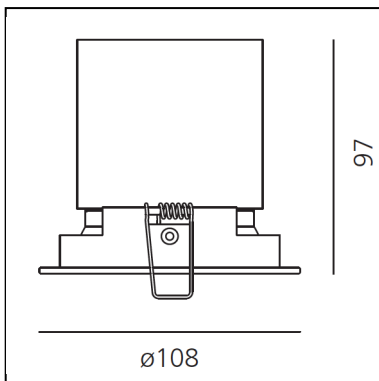

LUMINAIRE

- Watt: **17W**
- Flux Lumineux (lm): **1441lm**
- CCT: **3000K**
- Efficiency: **69%**
- Efficacy: **84.74lm/W**
- CRI: **90**

Remarques

Driver 500mA SELV supplied separately.
Geo-LiFi Compatible

DESCRIPTION

- Appareil équipé de source LED à haut rendement.
- Installation au plafond.
- Composé d'un cadre, d'un corps, d'une lentille et d'un ressort de fixation.
- Cadre en aluminium injecté.
- Corps dissipateur en aluminium extrudé.
- Lentilles en PMMA disponibles en trois versions de faisceaux différents.
- Ressorts de fixation en acier harmonique.
- LED monochromatique blanc en 3 températures de couleur : Très Chaud = 2700K Chaud = 3000K Neutre = 4000K
- Connexion électrique à un transformateur à l'aide d'un câble FEP-FEP et d'un étau électrique.
- Indice de protection : IP40.
- Isolation : classe III.
- Caractéristiques techniques des appareils conformes à la norme EN60598-1.
- Le montage doit être exécuté par du personnel spécialisé.
- Suivre attentivement la notice de montage.

CARACTÉRISTIQUES

- Code Produit : **NL1907440K002**
- Couleur: **Silver**
- Matériaux: **Aluminium**
- Séries: **Architectural Indoor**
- Environnement: **Indoor**
- Type de projet: **Hospitalité, null, Commerces, Bureaux, Culture, Résidentiels**
- dessiné par: **Studio Artemide**

DIMENSIONS

- Diamètre: **108 mm**
- Profondeur de la découpe: **97 mm**
- Poids: **kg 0,5**

SOURCES INCLUES

- Catégorie: **Led**
- Nombre: **1**
- Watt: **17W**
- Flux Lumineux (lm): **2103lm**
- Température de Couleur (K): **3000K**
- CRI: **90**
- Color Tolerance: **MacAdam 3SDCM**
- Efficacy: **124lm/W**
- Service Life: **L70(6K) > 60000h**