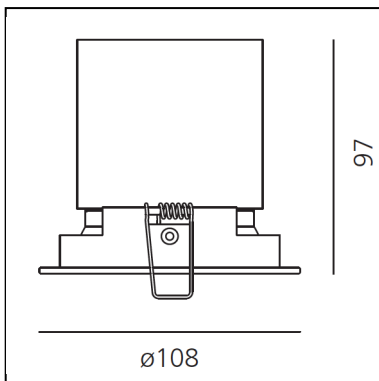

Parabola 100 - Round - Adjustable - 50° - 3000K - White

Studio Artemide

IP40  Dimmable: 

LUMINAIRE

- Watt: **17W**
- Flux Lumineux (lm): **1560lm**
- CCT: **3000K**
- Efficiency: **74%**
- Efficacy: **91.79lm/W**
- CRI: **90**

Remarques

Driver 500mA SELV supplied separately.
Geo-LiFi Compatible

DESCRIPTION

- Appareil équipé de source LED à haut rendement.
- Installation au plafond.
- Composé d'un cadre, d'un corps, d'une lentille et d'un ressort de fixation.
- Cadre en aluminium injecté.
- Corps dissipateur en aluminium extrudé.
- Lentilles en PMMA disponibles en trois versions de faisceaux différents.
- Ressorts de fixation en acier harmonique.
- LED monochromatique blanc en 3 températures de couleur : Très Chaud = 2700K Chaud = 3000K Neutre = 4000K
- Connexion électrique à un transformateur à l'aide d'un câble FEP-FEP et d'un étau électrique.
- Indice de protection : IP40.
- Isolation : classe III.
- Caractéristiques techniques des appareils conformes à la norme EN60598-1.
- Le montage doit être exécuté par du personnel spécialisé.
- Suivre attentivement la notice de montage.

DIMENSIONS

- Diamètre: **108 mm**
- Profondeur de la découpe: **97 mm**
- Poids: **kg 0,5**

SOURCES INCLUES

- Catégorie: **Led**
- Nombre: **1**
- Watt: **17W**
- Flux Lumineux (lm): **2103lm**
- Température de Couleur (K): **3000K**
- CRI: **90**
- Color Tolerance: **MacAdam 3SDCM**
- Efficacy: **124lm/W**
- Service Life: **L70(6K) > 60000h**