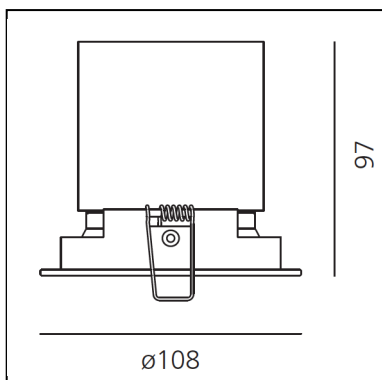

LUMINAIRE

- Watt: **17W**
- Flux Lumineux (lm): **1253lm**
- CCT: **2700K**
- Efficiency: **62%**
- Efficacy: **73.73lm/W**
- CRI: **90**

Remarques

Driver 500mA SELV supplied separately.
Geo-LiFi Compatible

DESCRIPTION

- Appareil équipé de source LED à haut rendement.
- Installation au plafond.
- Composé d'un cadre, d'un corps, d'une lentille et d'un ressort de fixation.
- Cadre en aluminium injecté.
- Corps dissipateur en aluminium extrudé.
- Lentilles en PMMA disponibles en trois versions de faisceaux différents.
- Ressorts de fixation en acier harmonique.
- LED monochromatique blanc en 3 températures de couleur : Très Chaud = 2700K Chaud = 3000K Neutre = 4000K
- Connexion électrique à un transformateur à l'aide d'un câble FEP-FEP et d'un étau électrique.
- Indice de protection : IP40.
- Isolation : classe III.
- Caractéristiques techniques des appareils conformes à la norme EN60598-1.
- Le montage doit être exécuté par du personnel spécialisé.
- Suivre attentivement la notice de montage.

CARACTÉRISTIQUES

- Code Produit : **NL1907460Y002**
- Couleur: **Silver**
- Matériaux: **Aluminium**
- Séries: **Architectural Indoor**
- Environnement: **Indoor**
- Type de projet: **Hospitalité, null, Commerces, Bureaux, Culture, Résidentiels**
- dessiné par: **Studio Artemide**

DIMENSIONS

- Diamètre: **108 mm**
- Profondeur de la découpe: **97 mm**
- Poids: **kg 0,5**

SOURCES INCLUES

- Catégorie: **Led**
- Nombre: **1**
- Watt: **17W**
- Flux Lumineux (lm): **2012lm**
- Température de Couleur (K): **2700K**
- CRI: **=90 (min.)**
- Color Tolerance: **MacAdam 3SDCM**
- Efficacy: **118lm/W**
- Service Life: **L70(6K) > 60000h**