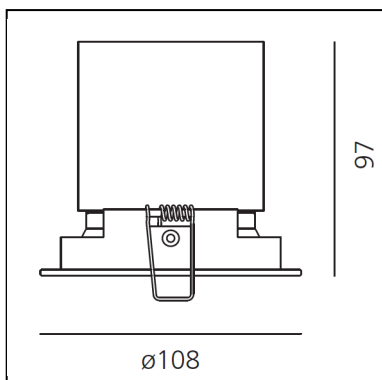

Parabola 100 - Round - Adjustable - 64° - 2700K - White

Studio Artemide

IP40  Dimmable: 

LUMINAIRE

- Watt: **17W**
- Flux Lumineux (lm): **1467lm**
- CCT: **2700K**
- Efficiency: **73%**
- Efficacy: **86.28lm/W**
- CRI: **90**

Remarques

Driver 500mA SELV supplied separately.
Geo-LiFi Compatible

DESCRIPTION

- Appareil équipé de source LED à haut rendement.
- Installation au plafond.
- Composé d'un cadre, d'un corps, d'une lentille et d'un ressort de fixation.
- Cadre en aluminium injecté.
- Corps dissipateur en aluminium extrudé.
- Lentilles en PMMA disponibles en trois versions de faisceaux différents.
- Ressorts de fixation en acier harmonique.
- LED monochromatique blanc en 3 températures de couleur : Très Chaud = 2700K Chaud = 3000K Neutre = 4000K
- Connexion électrique à un transformateur à l'aide d'un câble FEP-FEP et d'un étau électrique.
- Indice de protection : IP40.
- Isolation : classe III.
- Caractéristiques techniques des appareils conformes à la norme EN60598-1.
- Le montage doit être exécuté par du personnel spécialisé.
- Suivre attentivement la notice de montage.

DIMENSIONS

- Diamètre: **108 mm**
- Profondeur de la découpe: **97 mm**
- Poids: **kg 0,5**

SOURCES INCLUES

- Catégorie: **Led**
- Nombre: **1**
- Watt: **17W**
- Flux Lumineux (lm): **2012lm**
- Température de Couleur (K): **2700K**
- CRI: **=90 (min.)**
- Color Tolerance: **MacAdam 3SDCM**
- Efficacy: **118lm/W**
- Service Life: **L70(6K) > 60000h**