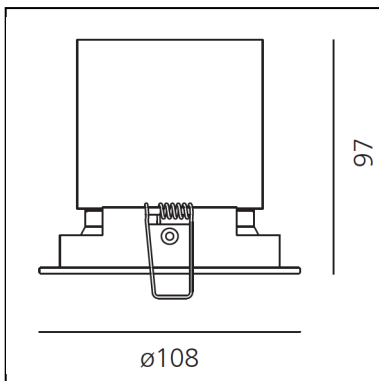

Parabola 100 - Round - Adjustable - 64° - 3000K - White

Studio Artemide

IP40  Dimmable: 

LUMINAIRE

- Watt: **17W**
- Flux Lumineux (lm): **1533lm**
- CCT: **3000K**
- Efficiency: **73%**
- Efficacy: **90.18lm/W**
- CRI: **90**

Remarques

Driver 500mA SELV supplied separately.
Geo-LiFi Compatible

DESCRIPTION

- Appareil équipé de source LED à haut rendement.
- Installation au plafond.
- Composé d'un cadre, d'un corps, d'une lentille et d'un ressort de fixation.
- Cadre en aluminium injecté.
- Corps dissipateur en aluminium extrudé.
- Lentilles en PMMA disponibles en trois versions de faisceaux différents.
- Ressorts de fixation en acier harmonique.
- LED monochromatique blanc en 3 températures de couleur : Très Chaud = 2700K Chaud = 3000K Neutre = 4000K
- Connexion électrique à un transformateur à l'aide d'un câble FEP-FEP et d'un étau électrique.
- Indice de protection : IP40.
- Isolation : classe III.
- Caractéristiques techniques des appareils conformes à la norme EN60598-1.
- Le montage doit être exécuté par du personnel spécialisé.
- Suivre attentivement la notice de montage.

DIMENSIONS

- Diamètre: **108 mm**
- Profondeur de la découpe: **97 mm**
- Poids: **kg 0,5**

SOURCES INCLUES

- Catégorie: **Led**
- Nombre: **1**
- Watt: **17W**
- Flux Lumineux (lm): **2103lm**
- Température de Couleur (K): **3000K**
- CRI: **90**
- Color Tolerance: **MacAdam 3SDCM**
- Efficacy: **124lm/W**
- Service Life: **L70(6K) > 60000h**