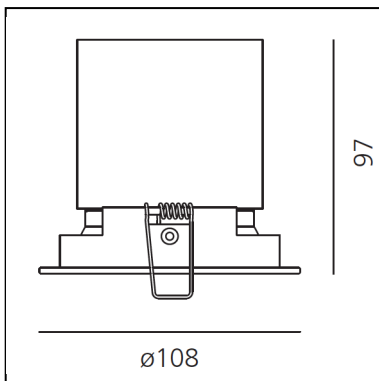

Parabola 100 - Round - Adjustable - 76° - 3000K - White

Studio Artemide

IP40  Dimmable: 

LUMINAIRE

- Watt: **17W**
- Flux Lumineux (lm): **1544lm**
- CCT: **3000K**
- Efficiency: **73%**
- Efficacy: **90.8lm/W**
- CRI: **90**

Remarques

Driver 500mA SELV supplied separately.
Geo-LiFi Compatible

DESCRIPTION

- Appareil équipé de source LED à haut rendement.
- Installation au plafond.
- Composé d'un cadre, d'un corps, d'une lentille et d'un ressort de fixation.
- Cadre en aluminium injecté.
- Corps dissipateur en aluminium extrudé.
- Lentilles en PMMA disponibles en trois versions de faisceaux différents.
- Ressorts de fixation en acier harmonique.
- LED monochromatique blanc en 3 températures de couleur : Très Chaud = 2700K Chaud = 3000K Neutre = 4000K
- Connexion électrique à un transformateur à l'aide d'un câble FEP-FEP et d'un étau électrique.
- Indice de protection : IP40.
- Isolation : classe III.
- Caractéristiques techniques des appareils conformes à la norme EN60598-1.
- Le montage doit être exécuté par du personnel spécialisé.
- Suivre attentivement la notice de montage.

DIMENSIONS

- Diamètre: **108 mm**
- Profondeur de la découpe: **97 mm**
- Poids: **kg 0,5**

SOURCES INCLUES

- Catégorie: **Led**
- Nombre: **1**
- Watt: **17W**
- Flux Lumineux (lm): **1982lm**
- Température de Couleur (K): **3000K**
- CRI: **80**
- Color Tolerance: **MacAdam 3SDCM**
- Efficacy: **114lm/W**
- Service Life: **L70(9K) > 54000h**