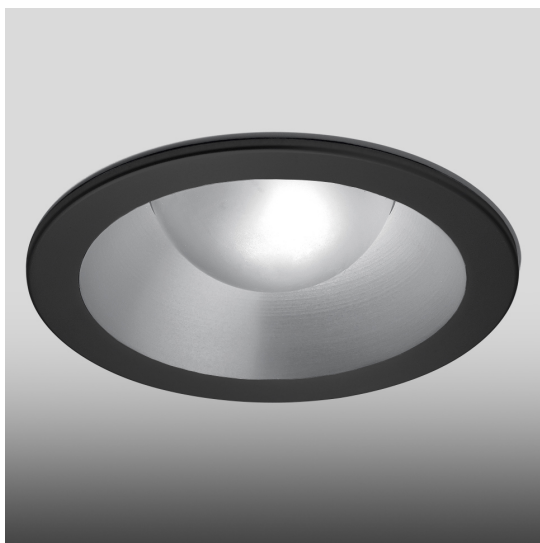

Parabola 80 - Round - 52° - 2700K - Black

Studio Artemide

IP40 

LUMINAIRE

- Power Supply: **Driver 350 mA SELV supplied separately.**
- Watt: **12W**
- Flux Lumineux (lm): **975lm**
- CCT: **2700K**
- Efficiency: **67%**
- Efficacy: **81.27lm/W**
- CRI: **90**

DESCRIPTION

Light fixture with high-performance LED light sources, consists of: frame, body, lens, fixing springs. Frame in injection mould of aluminium. Heat sink body in extruded aluminium. Lens in polycarbonate with 3 different versions of beam. Fixing springs in harmonic steel. Electrical connection to the driver by means of a FEP-FEP cable and a terminal board. Technical features of light fixtures in compliance with EN60598-1.

CARACTÉRISTIQUES

- Code Produit : **NL1906340Y004**
- Couleur: **Noir**
- Matériaux: **Aluminium**
- Séries: **Architectural Indoor**
- Environnement: **Indoor**
- Type de projet: **Hospitalité, null, Commerces, Bureaux, Culture, Résidentiels**
- dessiné par: **Studio Artemide**

DIMENSIONS

- Diamètre: **75 mm**
- Diamètre d'encastrement: **68 mm**
- Profondeur de la découpe: **87 mm**
- Forme de la découpe: **Rond**
- Poids: **kg 0,28**

SOURCES INCLUES

- Catégorie: **Led**
- Nombre: **1**
- Watt: **12W**
- Flux Lumineux (lm): **1447lm**
- Température de Couleur (K): **2700K**
- CRI: **90**
- Color Tolerance: **3SDCM**
- Efficacy: **121lm/W**
- Service Life: **L70(6K)>60000h**