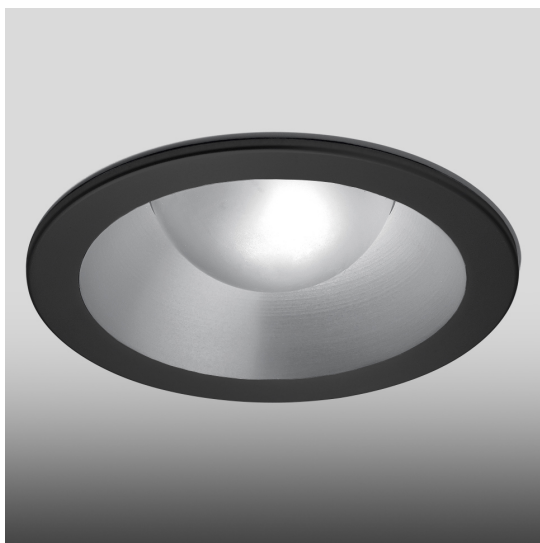

Parabola 80 - Round - 64° - 3000K - Black

Studio Artemide

IP40 

LUMINAIRE

- Power Supply: **Driver 350 mA SELV supplied separately.**
- Watt: **12W**
- Flux Lumineux (lm): **969lm**
- CCT: **3000K**
- Efficiency: **64%**
- Efficacy: **80.77lm/W**
- CRI: **90**

DESCRIPTION

Light fixture with high-performance LED light sources, consists of: frame, body, lens, fixing springs. Frame in injection mould of aluminium. Heat sink body in extruded aluminium. Lens in polycarbonate with 3 different versions of beam. Fixing springs in harmonic steel. Electrical connection to the driver by means of a FEP-FEP cable and a terminal board. Technical features of light fixtures in compliance with EN60598-1.

CARACTÉRISTIQUES

- Code Produit : **NL1906360K004**
- Couleur: **Noir**
- Matériaux: **Aluminium**
- Séries: **Architectural Indoor**
- Environnement: **Indoor**
- Type de projet: **Hospitalité, null, Commerces, Bureaux, Culture, Résidentiels**
- dessiné par: **Studio Artemide**

DIMENSIONS

- Diamètre: **75 mm**
- Diamètre d'encastrement: **68 mm**
- Profondeur de la découpe: **87 mm**
- Forme de la découpe: **Rond**
- Poids: **kg 0,28**

SOURCES INCLUES

- Catégorie: **Led**
- Nombre: **1**
- Watt: **12W**
- Flux Lumineux (lm): **1512lm**
- Température de Couleur (K): **3000K**
- CRI: **90**
- Color Tolerance: **3SDCM**
- Efficacy: **126lm/W**
- Service Life: **L70(6K)>60000h**