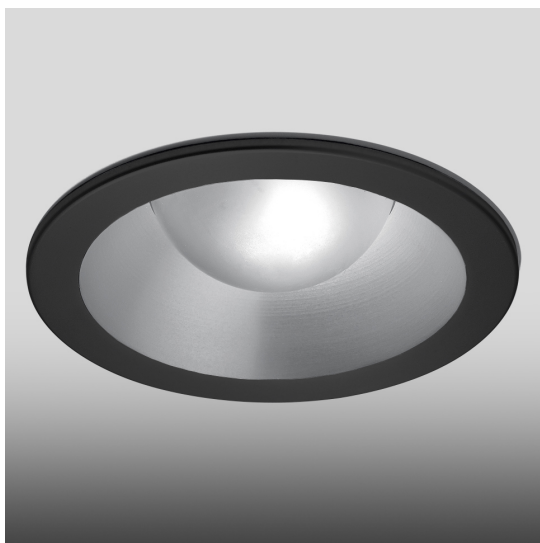

Parabola 80 - Round - 76° - 3000K - Black

Studio Artemide

IP40 

LUMINAIRE

- Power Supply: **Driver 350 mA SELV supplied separately.**
- Watt: **12W**
- Flux Lumineux (lm): **1031lm**
- CCT: **3000K**
- Efficiency: **68%**
- Efficacy: **85.93lm/W**
- CRI: **90**

DESCRIPTION

Light fixture with high-performance LED light sources, consists of: frame, body, lens, fixing springs. Frame in injection mould of aluminium. Heat sink body in extruded aluminium. Lens in polycarbonate with 3 different versions of beam. Fixing springs in harmonic steel. Electrical connection to the driver by means of a FEP-FEP cable and a terminal board. Technical features of light fixtures in compliance with EN60598-1.

CARACTÉRISTIQUES

- Code Produit : **NL1906380K004**
- Couleur: **Noir**
- Matériaux: **Aluminium**
- Séries: **Architectural Indoor**
- Environnement: **Indoor**
- Type de projet: **Hospitalité, null, Commerces, Bureaux, Culture, Résidentiels**
- dessiné par: **Studio Artemide**

DIMENSIONS

- Diamètre: **75 mm**
- Diamètre d'encastrement: **68 mm**
- Profondeur de la découpe: **87 mm**
- Forme de la découpe: **Rond**
- Poids: **kg 0,28**

SOURCES INCLUES

- Catégorie: **Led**
- Nombre: **1**
- Watt: **12W**
- Flux Lumineux (lm): **1512lm**
- Température de Couleur (K): **3000K**
- CRI: **90**
- Color Tolerance: **3SDCM**
- Efficacy: **126lm/W**
- Service Life: **L70(6K)>60000h**