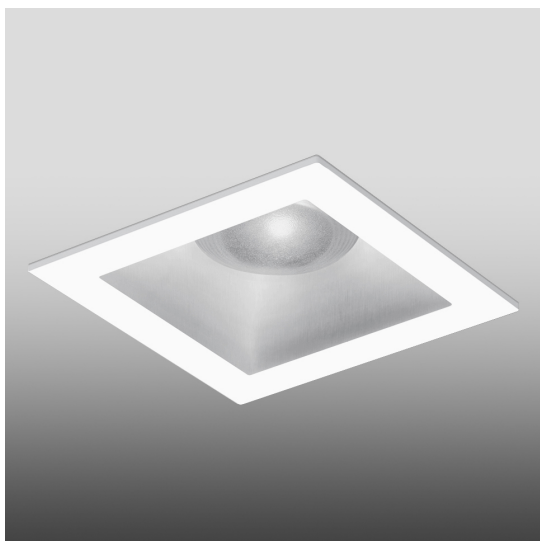

Parabola 80 - Square - 52° - 2700K - White

Studio Artemide

IP40 

LUMINAIRE

- Power Supply: **Driver 350 mA SELV supplied separately.**
- Watt: **12W**
- Flux Lumineux (lm): **1095lm**
- CCT: **2700K**
- Efficiency: **76%**
- Efficacy: **91.28lm/W**
- CRI: **90**

DESCRIPTION

Light fixture with high-performance LED light sources, consists of: frame, body, lens, fixing springs. Frame in injection mould of aluminium. Heat sink body in extruded aluminium. Lens in polycarbonate with 3 different versions of beam. Fixing springs in harmonic steel. Electrical connection to the driver by means of a FEP-FEP cable and a terminal board. Technical features of light fixtures in compliance with EN60598-1.

CARACTÉRISTIQUES

- Code Produit : **NL1907140Y006**
- Couleur: **Blanc**
- Matériaux: **Aluminium**
- Séries: **Architectural Indoor**
- Environnement: **Indoor**
- Type de projet: **Hospitalité, null, Commerces, Bureaux, Culture, Résidentiels**
- dessiné par: **Studio Artemide**

DIMENSIONS

- Longueur : **75 mm**
- Largeur: **75 mm**
- Largeur de découpe: **62 mm**
- Longueur de découpe: **65 mm**
- Profondeur de la découpe: **88 mm**
- Forme de la découpe: **Carré**
- Poids: **kg 0,28**