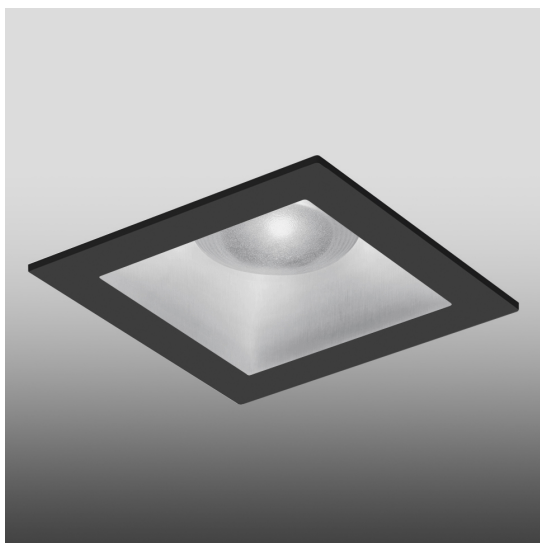

Parabola 80 - Square - 52° - 3000K - Black

Studio Artemide

IP40 

LUMINAIRE

- Power Supply: **Driver 350 mA SELV supplied separately.**
- Watt: **12W**
- Flux Lumineux (lm): **1019lm**
- CCT: **3000K**
- Efficiency: **67%**
- Efficacy: **84.92lm/W**
- CRI: **90**

DESCRIPTION

Light fixture with high-performance LED light sources, consists of: frame, body, lens, fixing springs. Frame in injection mould of aluminium. Heat sink body in extruded aluminium. Lens in polycarbonate with 3 different versions of beam. Fixing springs in harmonic steel. Electrical connection to the driver by means of a FEP-FEP cable and a terminal board. Technical features of light fixtures in compliance with EN60598-1.

CARACTÉRISTIQUES

- Code Produit : **NL1907140K004**
- Couleur: **Noir**
- Matériaux: **Aluminium**
- Séries: **Architectural Indoor**
- Environnement: **Indoor**
- Type de projet: **Hospitalité, null, Commerces, Bureaux, Culture, Résidentiels**
- dessiné par: **Studio Artemide**

DIMENSIONS

- Longueur : **75 mm**
- Largeur: **75 mm**
- Largeur de découpe: **62 mm**
- Longueur de découpe: **65 mm**
- Profondeur de la découpe: **88 mm**
- Forme de la découpe: **Carré**
- Poids: **kg 0,28**