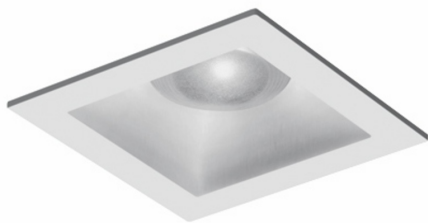

Parabola 80 - Square - 52° - 3000K - Silver

Studio Artemide

DESCRIPTION

Light fixture with high-performance LED light sources, consists of: frame, body, lens, fixing springs. Frame in injection mould of aluminium. Heat sink body in extruded aluminium. Lens in polycarbonate with 3 different versions of beam. Fixing springs in harmonic steel. Electrical connection to the driver by means of a FEP-FEP cable and a terminal board. Technical features of light fixtures in compliance with EN60598-1.

IP40 

LUMINAIRE

- Power Supply: **Driver 350 mA SELV supplied separately.**
- Watt: **12W**
- Flux Lumineux (lm): **1086lm**
- CCT: **3000K**
- Efficiency: **72%**
- Efficacy: **90.47lm/W**
- CRI: **90**

CARACTÉRISTIQUES

- Code Produit : **NL1907140K002**
- Couleur: **Silver**
- Matériaux: **Aluminium**
- Séries: **Architectural Indoor**
- Environnement: **Indoor**
- Type de projet: **Hospitalité, null, Commerces, Bureaux, Culture, Résidentiels**
- dessiné par: **Studio Artemide**

DIMENSIONS

- Longueur : **75 mm**
- Largeur: **75 mm**
- Largeur de découpe: **62 mm**
- Longueur de découpe: **65 mm**
- Profondeur de la découpe: **88 mm**
- Forme de la découpe: **Carré**
- Poids: **kg 0,28**