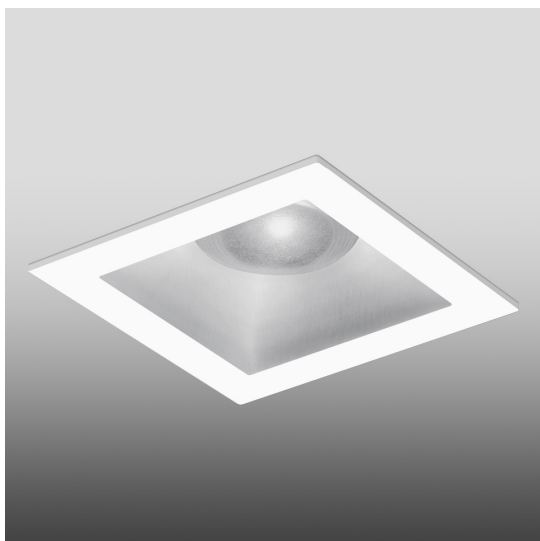

# Parabola 80 - Square - 64° - 2700K - White

Studio Artemide

IP40 

## DESCRIPTION

Light fixture with high-performance LED light sources, consists of: frame, body, lens, fixing springs. Frame in injection mould of aluminium. Heat sink body in extruded aluminium. Lens in polycarbonate with 3 different versions of beam. Fixing springs in harmonic steel. Electrical connection to the driver by means of a FEP-FEP cable and a terminal board. Technical features of light fixtures in compliance with EN60598-1.

## CARACTÉRISTIQUES

- Code Produit : **NL1907160Y006**
- Couleur: **Blanc**
- Matériaux: **Aluminium**
- Séries: **Architectural Indoor**
- Environnement: **Indoor**
- Type de projet: **Hospitalité, null, Commerces, Bureaux, Culture, Résidentiels**
- dessiné par: **Studio Artemide**

## DIMENSIONS

- Longueur : **75 mm**
- Largeur: **75 mm**
- Largeur de découpe: **62 mm**
- Longueur de découpe: **65 mm**
- Profondeur de la découpe: **88 mm**
- Forme de la découpe: **Carré**
- Poids: **kg 0,28**