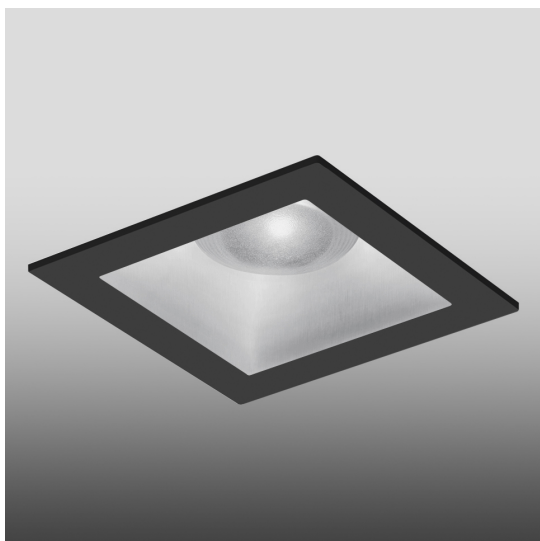

Parabola 80 - Square - 64° - 3000K - Black

Studio Artemide

IP40 

LUMINAIRE

- Power Supply: **Driver 350 mA SELV supplied separately.**
- Watt: **12W**
- Flux Lumineux (lm): **969lm**
- CCT: **3000K**
- Efficiency: **64%**
- Efficacy: **80.77lm/W**
- CRI: **90**

DESCRIPTION

Light fixture with high-performance LED light sources, consists of: frame, body, lens, fixing springs. Frame in injection mould of aluminium. Heat sink body in extruded aluminium. Lens in polycarbonate with 3 different versions of beam. Fixing springs in harmonic steel. Electrical connection to the driver by means of a FEP-FEP cable and a terminal board. Technical features of light fixtures in compliance with EN60598-1.

CARACTÉRISTIQUES

- Code Produit : **NL1907160K004**
- Couleur: **Noir**
- Matériaux: **Aluminium**
- Séries: **Architectural Indoor**
- Environnement: **Indoor**
- Type de projet: **Hospitalité, null, Commerces, Bureaux, Culture, Résidentiels**
- dessiné par: **Studio Artemide**

DIMENSIONS

- Longueur : **75 mm**
- Largeur: **75 mm**
- Largeur de découpe: **62 mm**
- Longueur de découpe: **65 mm**
- Profondeur de la découpe: **88 mm**
- Forme de la découpe: **Carré**
- Poids: **kg 0,28**