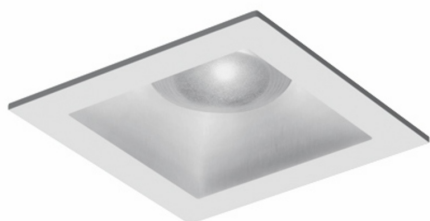

Parabola 80 - Square - 64° - 3000K - Silver

Studio Artemide

DESCRIPTION

Light fixture with high-performance LED light sources, consists of: frame, body, lens, fixing springs. Frame in injection mould of aluminium. Heat sink body in extruded aluminium. Lens in polycarbonate with 3 different versions of beam. Fixing springs in harmonic steel. Electrical connection to the driver by means of a FEP-FEP cable and a terminal board. Technical features of light fixtures in compliance with EN60598-1.

IP40 

LUMINAIRE

- Power Supply: **Driver 350 mA SELV supplied separately.**
- Watt: **12W**
- Flux Lumineux (lm): **1019lm**
- CCT: **3000K**
- Efficiency: **67%**
- Efficacy: **84.92lm/W**
- CRI: **90**

CARACTÉRISTIQUES

- Code Produit : **NL1907160K002**
- Couleur: **Silver**
- Matériaux: **Aluminium**
- Séries: **Architectural Indoor**
- Environnement: **Indoor**
- Type de projet: **Hospitalité, null, Commerces, Bureaux, Culture, Résidentiels**
- dessiné par: **Studio Artemide**

DIMENSIONS

- Longueur : **75 mm**
- Largeur: **75 mm**
- Largeur de découpe: **62 mm**
- Longueur de découpe: **65 mm**
- Profondeur de la découpe: **88 mm**
- Forme de la découpe: **Carré**
- Poids: **kg 0,28**