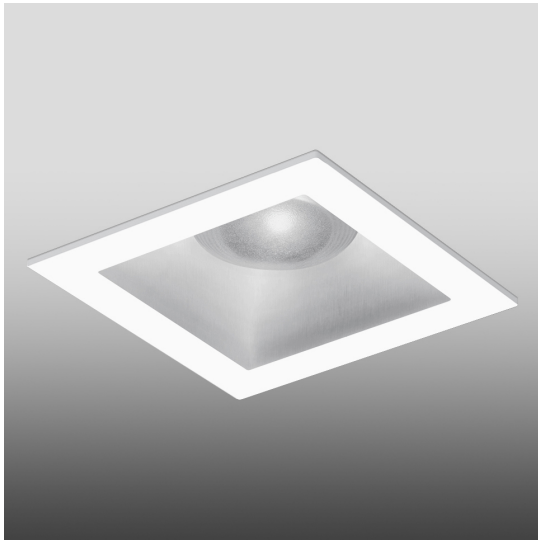

Parabola 80 - Square - 64° - 3000K - White

Studio Artemide

IP40 

LUMINAIRE

- Power Supply: **Driver 350 mA SELV supplied separately.**
- Watt: **12W**
- Flux Lumineux (lm): **1139lm**
- CCT: **3000K**
- Efficiency: **75%**
- Efficacy: **94.88lm/W**
- CRI: **90**

DESCRIPTION

Light fixture with high-performance LED light sources, consists of: frame, body, lens, fixing springs. Frame in injection mould of aluminium. Heat sink body in extruded aluminium. Lens in polycarbonate with 3 different versions of beam. Fixing springs in harmonic steel. Electrical connection to the driver by means of a FEP-FEP cable and a terminal board. Technical features of light fixtures in compliance with EN60598-1.

CARACTÉRISTIQUES

- Code Produit : **NL1907160K006**
- Couleur: **Blanc**
- Matériaux: **Aluminium**
- Séries: **Architectural Indoor**
- Environnement: **Indoor**
- Type de projet: **Hospitalité, null, Commerces, Bureaux, Culture, Résidentiels**
- dessiné par: **Studio Artemide**

DIMENSIONS

- Longueur : **75 mm**
- Largeur: **75 mm**
- Largeur de découpe: **62 mm**
- Longueur de découpe: **65 mm**
- Profondeur de la découpe: **88 mm**
- Forme de la découpe: **Carré**
- Poids: **kg 0,28**