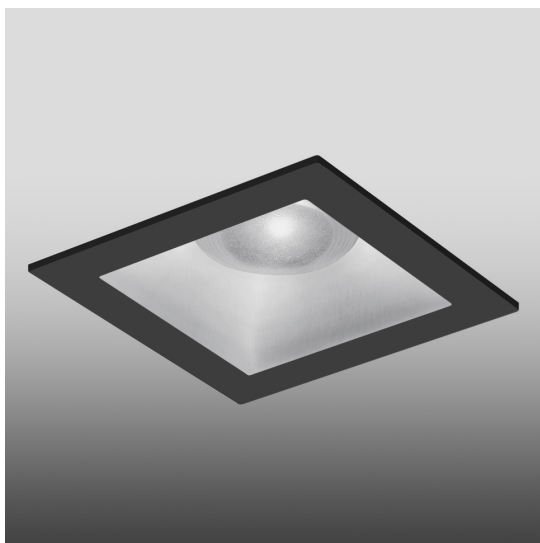

Parabola 80 - Square - 76° - 2700K - Black

Studio Artemide

IP40 

LUMINAIRE

- Power Supply: **Driver 350 mA SELV supplied separately.**
- Watt: **12W**
- Flux Lumineux (lm): **987lm**
- CCT: **2700K**
- Efficiency: **68%**
- Efficacy: **82.24lm/W**
- CRI: **90**

DESCRIPTION

Light fixture with high-performance LED light sources, consists of: frame, body, lens, fixing springs. Frame in injection mould of aluminium. Heat sink body in extruded aluminium. Lens in polycarbonate with 3 different versions of beam. Fixing springs in harmonic steel. Electrical connection to the driver by means of a FEP-FEP cable and a terminal board. Technical features of light fixtures in compliance with EN60598-1.

CARACTÉRISTIQUES

- Code Produit : **NL1907180Y004**
- Couleur: **Noir**
- Matériaux: **Aluminium**
- Séries: **Architectural Indoor**
- Environnement: **Indoor**
- Type de projet: **Hospitalité, null, Commerces, Bureaux, Culture, Résidentiels**
- dessiné par: **Studio Artemide**

DIMENSIONS

- Longueur : **75 mm**
- Largeur: **75 mm**
- Largeur de découpe: **62 mm**
- Longueur de découpe: **65 mm**
- Profondeur de la découpe: **88 mm**
- Forme de la découpe: **Carré**
- Poids: **kg 0,28**