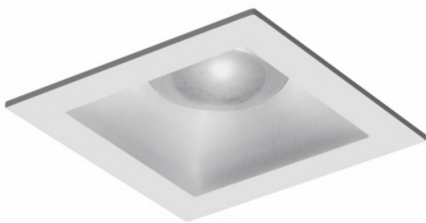

Parabola 80 - Square - 76° - 2700K - Silver

Studio Artemide

IP40 

LUMINAIRE

- Power Supply: **Driver 350 mA SELV supplied separately.**
- Watt: **12W**
- Flux Lumineux (lm): **1027lm**
- CCT: **2700K**
- Efficiency: **71%**
- Efficacy: **85.61lm/W**
- CRI: **90**

DESCRIPTION

Light fixture with high-performance LED light sources, consists of: frame, body, lens, fixing springs. Frame in injection mould of aluminium. Heat sink body in extruded aluminium. Lens in polycarbonate with 3 different versions of beam. Fixing springs in harmonic steel. Electrical connection to the driver by means of a FEP-FEP cable and a terminal board. Technical features of light fixtures in compliance with EN60598-1.

CARACTÉRISTIQUES

- Code Produit : **NL1907180Y002**
- Couleur: **Silver**
- Matériaux: **Aluminium**
- Séries: **Architectural Indoor**
- Environnement: **Indoor**
- Type de projet: **Hospitalité, null, Commerces, Bureaux, Culture, Résidentiels**
- dessiné par: **Studio Artemide**

DIMENSIONS

- Longueur : **75 mm**
- Largeur: **75 mm**
- Largeur de découpe: **62 mm**
- Longueur de découpe: **65 mm**
- Profondeur de la découpe: **88 mm**
- Forme de la découpe: **Carré**
- Poids: **kg 0,28**