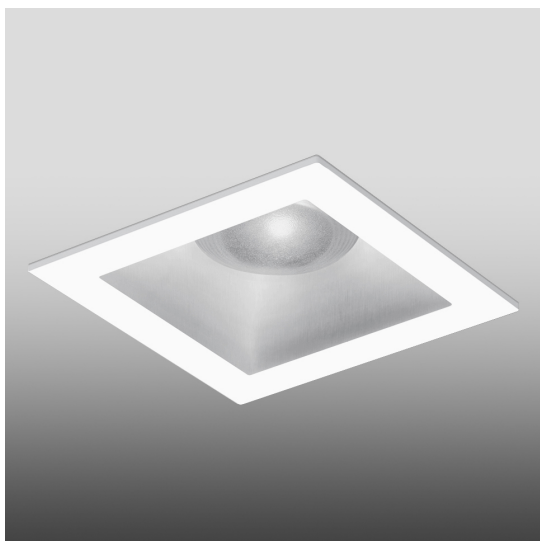

Parabola 80 - Square - 76° - 2700K - White

Studio Artemide

IP40 

LUMINAIRE

- Power Supply: **Driver 350 mA SELV supplied separately.**
- Watt: **12W**
- Flux Lumineux (lm): **1130lm**
- CCT: **2700K**
- Efficiency: **78%**
- Efficacy: **94.18lm/W**
- CRI: **90**

DESCRIPTION

Light fixture with high-performance LED light sources, consists of: frame, body, lens, fixing springs. Frame in injection mould of aluminium. Heat sink body in extruded aluminium. Lens in polycarbonate with 3 different versions of beam. Fixing springs in harmonic steel. Electrical connection to the driver by means of a FEP-FEP cable and a terminal board. Technical features of light fixtures in compliance with EN60598-1.

CARACTÉRISTIQUES

- Code Produit : **NL1907180Y006**
- Couleur: **Blanc**
- Matériaux: **Aluminium**
- Séries: **Architectural Indoor**
- Environnement: **Indoor**
- Type de projet: **Hospitalité, null, Commerces, Bureaux, Culture, Résidentiels**
- dessiné par: **Studio Artemide**

DIMENSIONS

- Longueur : **75 mm**
- Largeur: **75 mm**
- Largeur de découpe: **62 mm**
- Longueur de découpe: **65 mm**
- Profondeur de la découpe: **88 mm**
- Forme de la découpe: **Carré**
- Poids: **kg 0,28**