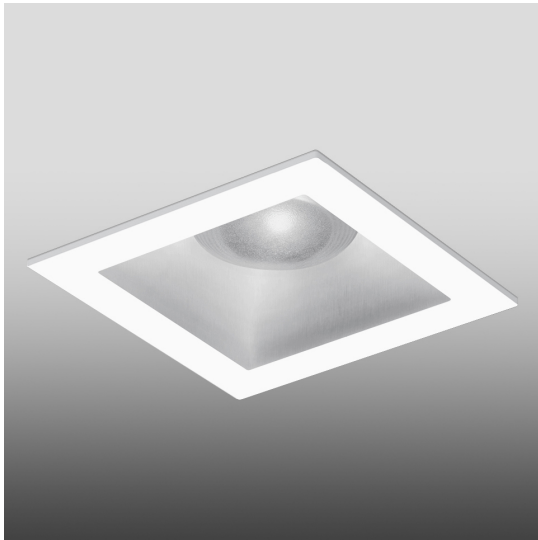

Parabola 80 - Square - 76° - 3000K - White

Studio Artemide

IP40 

LUMINAIRE

- Power Supply: **Driver 350 mA SELV supplied separately.**
- Watt: **12W**
- Flux Lumineux (lm): **1181lm**
- CCT: **3000K**
- Efficiency: **78%**
- Efficacy: **98.41lm/W**
- CRI: **90**

DESCRIPTION

Light fixture with high-performance LED light sources, consists of: frame, body, lens, fixing springs. Frame in injection mould of aluminium. Heat sink body in extruded aluminium. Lens in polycarbonate with 3 different versions of beam. Fixing springs in harmonic steel. Electrical connection to the driver by means of a FEP-FEP cable and a terminal board. Technical features of light fixtures in compliance with EN60598-1.

CARACTÉRISTIQUES

- Code Produit : **NL1907180K006**
- Couleur: **Blanc**
- Matériaux: **Aluminium**
- Séries: **Architectural Indoor**
- Environnement: **Indoor**
- Type de projet: **Hospitalité, null, Commerces, Bureaux, Culture, Résidentiels**
- dessiné par: **Studio Artemide**

DIMENSIONS

- Longueur : **75 mm**
- Largeur: **75 mm**
- Largeur de découpe: **62 mm**
- Longueur de découpe: **65 mm**
- Profondeur de la découpe: **88 mm**
- Forme de la découpe: **Carré**
- Poids: **kg 0,28**