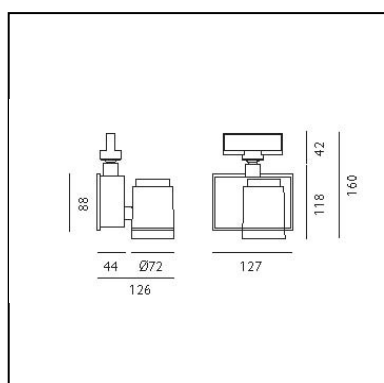

Picto 70 LED track horizontal - black 35° 4000K - Not dimmable

Studio Artemide

IP20   

LUMINARIA

- Power Supply: **Power supply 220/240Vac 50/60Hz included**
- Potencia (W): **20W**
- Flujo Luminoso (lm): **1806lm**
- CCT: **4000K**
- Efficiency: **86%**
- Efficacy: **90.29lm/W**
- CRI: **90**

CÓDIGO PRODUCTO: AD05404

CARACTERÍSTICAS

- Código del artículo: **AD05404**
- Color: **Black**
- Instalación: **Proyector**
- Material: **aluminio**
- Serie: **Architectural Indoor**
- Entorno de uso: **Interior**
- Área de uso: **Hospitality, Retail, Culture**
- diseño: **Studio Artemide**

DIMENSIONES

- Longitud: **cm 12.7**
- Altura: **cm 16**
- Diámetro: **cm 7.2**
- Inclinación: **-90+90**
- Rotación: **355°**
- Peso: **kg 1.2**
- Prueba calorífica: **850°**

FUENTES DE LUZ INCLUIDAS

- Categoría: **Led**
- Numero: **1**
- Potencia (W): **20W**
- Temperatura de Color (K): **4000K**
- Color Tolerance: **MacAdam 2SDCM**
- Service Life: **Life L70 (6K) 50000h**