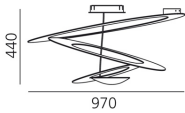

LUMINAIRE

- Watt: **44W**
- Tension: **220V-240V**
- Flux Lumineux (lm): **3313lm**
- CCT: **3000K**
- Efficiency: **82%**
- Efficacy: **75.30lm/W**
- CRI: **90**
- Dimmable Typology: **Push**

DESCRIPTION

Pirce's award-winning design is one of Artemide's top sellers. Originally released in halogen, its light source has been reimagined to incorporate a high quality, energy-efficient LED light source.

Pirce is not only an elegant light source, it is an alluring decoration with a strong sense of presence turned on or off. Its slim disc merges softly into flowing twirls that spiral downwards to create alluring lighting effects.

CODE PRODUIT: 1253120A

CARACTÉRISTIQUES

- Code Article : **1253120A**
- Couleur: **Gold**
- Installation: **Plafonnier**
- Matériaux: **Aluminum**
- Séries: **Design Collection**
- Environnement: **Indoor**
- Type de projet: **Résidentiels**
- Emission: **Indirecte**
- dessiné par: **Giuseppe Maurizio Scutellà**

DIMENSIONS

- Largeur: **cm 97**
- Hauteur: **cm 44**
- Test au fil incandescent: **650°**

SOURCES INCLUES

- Catégorie: **Led**
- Nombre: **1**
- Watt: **44W**
- Flux Lumineux (lm): **4230lm**
- Température de Couleur (K): **3000K**
- CRI: **90**
- Color Tolerance: **MacAdam 2SDCM**