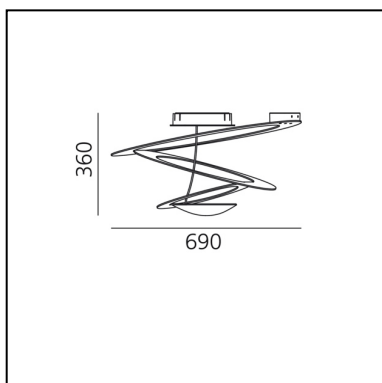

Pirce Mini Ceiling LED - 3000K - White

Giuseppe Maurizio Scutellà

IP20    Dimmbar: 

LUMINAIRE

- Watt: **44W**
- Spannung (V): **220V-240V**
- Lichtstrom (lm): **3313lm**
- CCT: **3000K**
- Efficiency: **82%**
- Efficacy: **75.30lm/W**
- CRI: **90**
- Dimmable Typology: **Push**

FUNKTIONEN

- Produktcode: **1255110A**
- Farbe: **White**
- Installation: **Deckenleuchte**
- Material: **Aluminum**
- Serie: **Design Collection**
- Anwendungsbereich: **Innenbeleuchtung**
- Einsatzbereich: **Residential**
- Lichtverteilung: **indirekt**
- design: **Giuseppe Maurizio Scutellà**

DIMENSION

- Höhe: **360 mm**
- Breite: **670 mm**
- Glühdrahttest: **650°**

INKLUSIVE LICHTQUELLEN

- Kategorie: **Led**
- Anzahl: **1**
- Watt: **44W**
- Lichtstrom (lm): **4230lm**
- Farbtemperatur(K): **3000K**
- CRI: **90**
- Color Tolerance: **MacAdam 2SDCM**