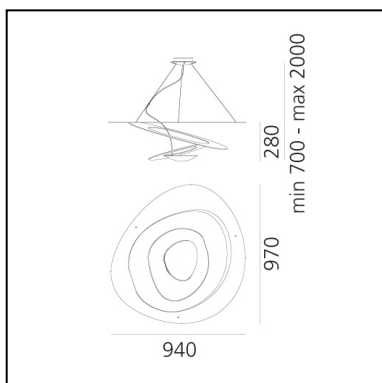

Pirce Suspension - White

Giuseppe Maurizio Scutellà

IP 20    Dimmable:  +  -

LUMINAIRE

- Watt: **330W**
- Tension: **220V-240V**
- Flux Lumineux (lm): **4087lm**
- Efficiency: **71%**
- Efficacy: **12.38lm/W**
- CRI: **100**

CARACTÉRISTIQUES

- Code Produit : **1239010A**
- Couleur: **White**
- Installation: **Suspension**
- Matériaux: **Aluminum**
- Séries: **Design Collection**
- Environnement: **Indoor**
- Type de projet: **Résidentiels**
- Emission: **Indirecte**
- dessiné par: **Giuseppe Maurizio Scutellà**

DIMENSIONS

- Longueur : **940 mm**
- Largeur: **970 mm**
- Hauteur: **280 mm**
- Hauteur max. du plafond: **2000 mm**
- Test au fil incandescent: **650°**

SOURCE NON INCLUDE

- Catégorie: **HALO**
- Nombre: **1**
- Lbs: **R7s**
- Watt: **330W**
- Température de Couleur (K): **2950K**
- Classe: **A**