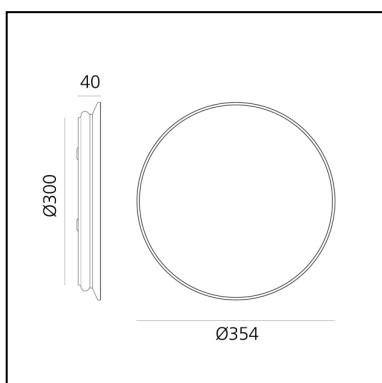

Se|eS - Parete

Carolina Gismondi de
Bevilacqua

IP65  

LUMINAIRE

– Watt : **30W**

DESCRIZIONE

Il prodotto non è attualmente disponibile.

CARATTERISTICHE

- Codice Prodotto: - - -
- Colore: **Nero**
- Installazione: **Parete**
- Materiale: **Superficie riflettente in acciaio inox a specchio**
- Serie: **Novelties, Architectural Outdoor**
- design by: **Carolina Gismondi de Bevilacqua**

DIMENSIONI

- Larghezza: **40 mm**
- Diametro: **354 mm**
- Diametro base: **300 mm**