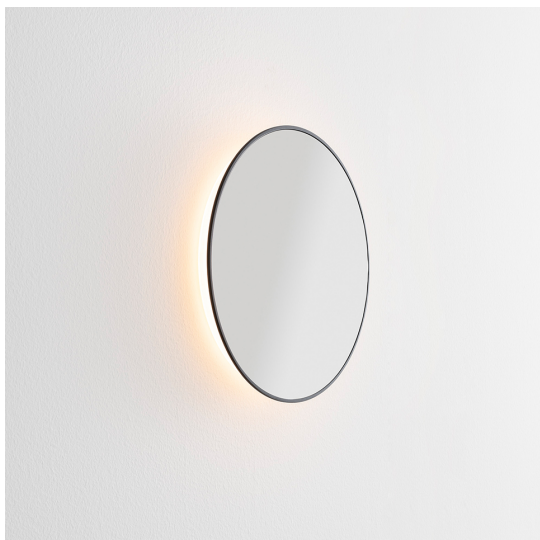

Se|eS - Parete

Carolina Gismondi de
Bevilacqua

IP65  

LUMINAIRE

– Watt : **30W**

DESCRIZIONE

Il prodotto non è attualmente disponibile.

CARATTERISTICHE

- Codice Prodotto: - - -
- Colore: **Nero**
- Installazione: **Parete**
- Materiale: **Superficie riflettente in acciaio inox a specchio**
- Serie: **Novelties, Architectural Outdoor**
- design by: **Carolina Gismondi de Bevilacqua**

DIMENSIONI

- Larghezza: **40 mm**
- Diametro: **354 mm**
- Diametro base: **300 mm**