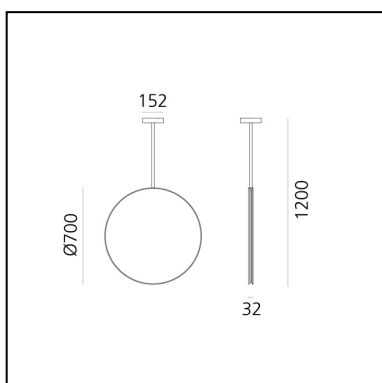

Se|eS - Sospensione

Carolina Gismondi de
Bevilacqua

LUMINAIRE

– Watt : **30W**

DESCRIZIONE

Se|eS vuole diventare un palindromo spaziale che si nasconde nell'illuminare e riflettere l'ambiente circostante. Se|eS è un disco specchiato su entrambi i lati che, con una luce continua posizionata lateralmente, illumina l'ambiente senza invaderlo.

CARATTERISTICHE

- Codice Prodotto: **T070310**
- Colore: **Nero**
- Installazione: **Sospensione**
- Materiale: **Superficie riflettente in acciaio inox a specchio, stelo in acciaio verniciato**
- Serie: **Novelties, Architectural Outdoor**
- design by: **Carolina Gismondi de Bevilacqua**

DIMENSIONI

- Altezza: **1200 mm**
- Diametro: **700 mm**
- Diametro base: **152 mm**