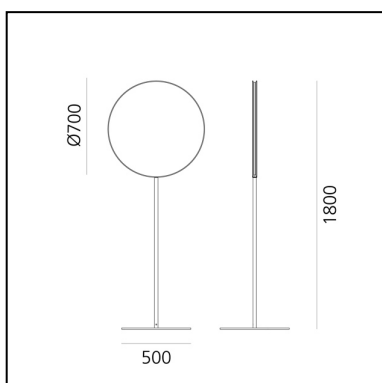

## LUMINAIRE

– Watt : **30W**

## DESCRIZIONE

SejeS vuole diventare un palindromo spaziale che si nasconde nell'illuminare e riflettere l'ambiente circostante. SejeS è un disco specchiato su entrambi i lati che, con una luce continua posizionata lateralmente, illumina l'ambiente senza invaderlo.

## DIMENSIONI

- Altezza: **1800 mm**
- Diametro base: **500 mm**