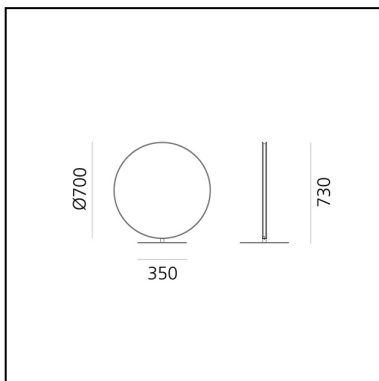

Se|eS - Terra

Carolina Gismondi de Bevilacqua

LUMINAIRE

– Watt : **30W**

DESCRIZIONE

Se|eS vuole diventare un palindromo spaziale che si nasconde nell'illuminare e riflettere l'ambiente circostante. Se|eS è un disco specchiato su entrambi i lati che, con una luce continua posizionata lateralmente, illumina l'ambiente senza invaderlo.

CARATTERISTICHE

- Codice Prodotto: **T070410**
- Colore: **Nero**
- Installazione: **Terra**
- Materiale: **Superficie riflettente in acciaio inox a specchio, stelo e base in acciaio verniciato**
- Serie: **Novelties, Architectural Outdoor**
- design by: **Carolina Gismondi de Bevilacqua**

DIMENSIONI

- Altezza: **730 mm**
- Diametro base: **350 mm**