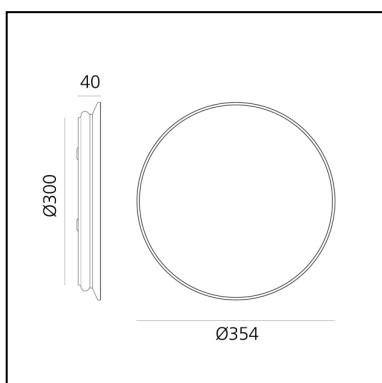

# Se|eS - Wall

Carolina Gismondi de  
Bevilacqua

IP65  

## LUMINAIRE

- Watt: **30W**

## DIMENSIONS

- Width: **cm 4**
- Diameter: **cm 35.4**
- Base Diameter: **cm 30**