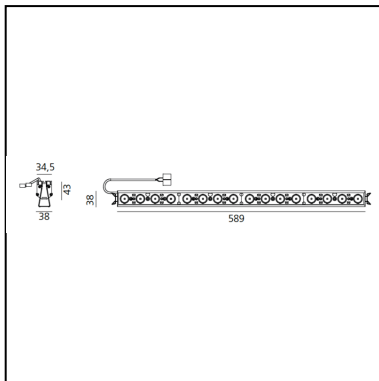

Sharp - 16 optic unit - 44W - 20° 2700K Trimless

Carlotta de Bevilacqua

IP20  

LUMINAIRE

- Watt : **44W**
- Flusso luminoso emesso: **3018lm**
- CCT: **2700K**
- Efficiency: **76%**
- Efficacy: **68.59lm/W**
- CRI: **90**

Note

Louvres e alimentazione a 900mA SELV forniti a parte. (Necessari per l'installazione)

DESCRIZIONE

Sistema ottico brevettato ad alta efficienza che associa un'ottica polinomiale a ad un elemento che scherma geometricamente l'angolo di visione del fascio. Elevata uniformità di illuminamento e pieno controllo dell'emissione. Completa assenza di possibili difetti luminosi come macchie e multiombra. Profondità di incasso 60 mm. Adatto ad un soffitto da 1 a 25 mm. Disponibile nelle versioni trim, trimless e SMD.

DIMENSIONI

- Lunghezza: **cm 58.9**
- Larghezza: **cm 4.3**
- Altezza: **cm 3.8**

SORGENTI INCLUSE

- Categoria: **Led**
- Numero: **1**
- Watt: **44W**
- Color Tolerance: **MacAdam 2SDCM**
- Service Life: **L90 (17K) 103000h**