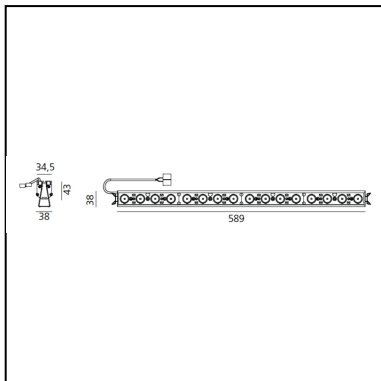

Sharp - 16 optic unit - 44W - 20° 3000K Trimless

Carlotta de Bevilacqua

IP20

LUMINAIRE

- Watt : **44W**
- Flusso luminoso emesso: **3215lm**
- CCT: **3000K**
- Efficiency: **76%**
- Efficacy: **73.08lm/W**
- CRI: **90**

Note

Louvres e alimentazione a 900mA SELV forniti a parte. (Necessari per l'installazione)

DESCRIZIONE

Sistema ottico brevettato ad alta efficienza che associa un'ottica polinomiale a ad un elemento che scherma geometricamente l'angolo di visione del fascio. Elevata uniformità di illuminamento e pieno controllo dell'emissione. Completa assenza di possibili difetti luminosi come macchie e multiombra. Profondità di incasso 60 mm. Adatto ad un soffitto da 1 a 25 mm. Disponibile nelle versioni trim, trimless e SMD.

CODICE PRODOTTO: AF75000

CARATTERISTICHE

- Codice articolo: **AF75000**
- Installazione: **Incasso**
- Serie: **Architectural Indoor**
- Ambiente di utilizzo: **Interni**
- design by: **Carlotta de Bevilacqua**

DIMENSIONI

- Lunghezza: **cm 58.9**
- Larghezza: **cm 4.3**
- Altezza: **cm 3.8**

SORGENTI INCLUSE

- Categoria: **Led**
- Numero: **1**
- Watt: **44W**
- Color Tolerance: **MacAdam 2SDCM**
- Service Life: **L90 (17K) 103000h**