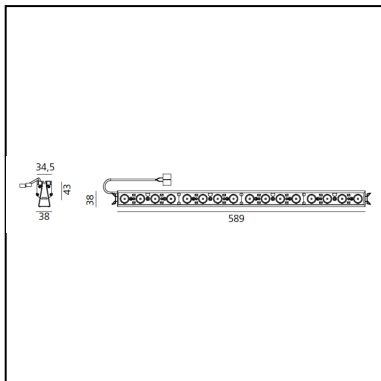

Sharp - 16 optic unit - 44W - 20° 4000K Trimless

Carlotta de Bevilacqua

IP20  

LUMINAIRE

- Watt : **44W**
- Flusso luminoso emesso: **3442lm**
- CCT: **4000K**
- Efficiency: **76%**
- Efficacy: **78.22lm/W**
- CRI: **90**

Note

Louvres e alimentazione a 900mA SELV forniti a parte. (Necessari per l'installazione)

DESCRIZIONE

Sistema ottico brevettato ad alta efficienza che associa un'ottica polinomiale a ad un elemento che scherma geometricamente l'angolo di visione del fascio. Elevata uniformità di illuminamento e pieno controllo dell'emissione. Completa assenza di possibili difetti luminosi come macchie e multiombra. Profondità di incasso 60 mm. Adatto ad un soffitto da 1 a 25 mm. Disponibile nelle versioni trim, trimless e SMD.

DIMENSIONI

- Lunghezza: **cm 58.9**
- Larghezza: **cm 4.3**
- Altezza: **cm 3.8**

SORGENTI INCLUSE

- Categoria: **Led**
- Numero: **1**
- Watt: **44W**
- Color Tolerance: **MacAdam 2SDCM**
- Service Life: **L90 (17K) 103000h**