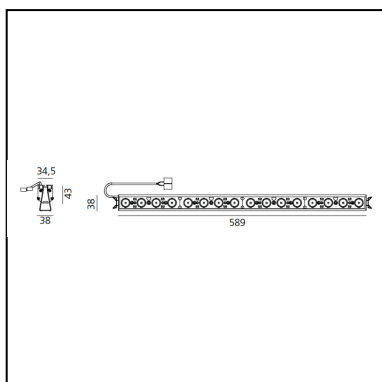

Sharp - 16 optic unit - 44W - 36° 2700K Trimless

Carlotta de Bevilacqua

IP20  

LUMINAIRE

- Watt : **44W**
- Flusso luminoso emesso: **2824lm**
- CCT: **2700K**
- Efficiency: **71%**
- Efficacy: **64.18lm/W**
- CRI: **90**

Note

Louvres e alimentazione a 900mA SELV forniti a parte. (Necessari per l'installazione)

DESCRIZIONE

Sistema ottico brevettato ad alta efficienza che associa un'ottica polinomiale a ad un elemento che scherma geometricamente l'angolo di visione del fascio. Elevata uniformità di illuminamento e pieno controllo dell'emissione. Completa assenza di possibili difetti luminosi come macchie e multiombra. Profondità di incasso 60 mm. Adatto ad un soffitto da 1 a 25 mm. Disponibile nelle versioni trim, trimless e SMD.

DIMENSIONI

- Lunghezza: **cm 58.9**
- Larghezza: **cm 4.3**
- Altezza: **cm 3.8**

SORGENTI INCLUSE

- Categoria: **Led**
- Numero: **1**
- Watt: **44W**
- Color Tolerance: **MacAdam 2SDCM**
- Service Life: **L90 (17K) 103000h**