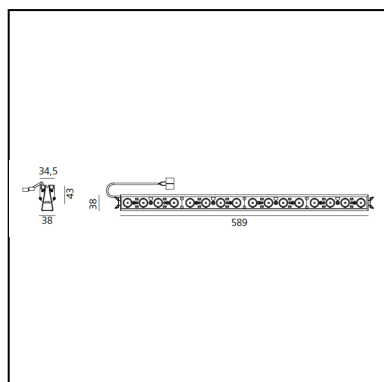

Sharp - 16 optic unit - 44W - 36° 3000K Trimless

Carlotta de Bevilacqua

IP20  

LUMINAIRE

- Watt : **44W**
- Flusso luminoso emesso: **3009lm**
- CCT: **3000K**
- Efficiency: **71%**
- Efficacy: **68.38lm/W**
- CRI: **90**

Note

Louvres e alimentazione a 900mA SELV forniti a parte. (Necessari per l'installazione)

DESCRIZIONE

Sistema ottico brevettato ad alta efficienza che associa un'ottica polinomiale a ad un elemento che scherma geometricamente l'angolo di visione del fascio. Elevata uniformità di illuminamento e pieno controllo dell'emissione. Completa assenza di possibili difetti luminosi come macchie e multiombra. Profondità di incasso 60 mm. Adatto ad un soffitto da 1 a 25 mm. Disponibile nelle versioni trim, trimless e SMD.

DIMENSIONI

- Lunghezza: **cm 58.9**
- Larghezza: **cm 4.3**
- Altezza: **cm 3.8**

SORGENTI INCLUSE

- Categoria: **Led**
- Numero: **1**
- Watt: **44W**
- Color Tolerance: **MacAdam 2SDCM**
- Service Life: **L90 (17K) 103000h**