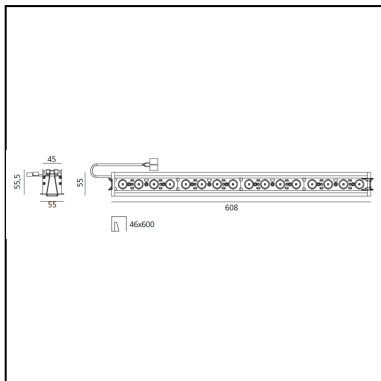

Sharp - 16 optic unit - 44W - 36° 4000K Trim Nero

Carlotta de Bevilacqua

IP20

LUMINAIRE

- Watt : **44W**
- Flusso luminoso emesso: **3220lm**
- CCT: **4000K**
- Efficiency: **71%**
- Efficacy: **73.19lm/W**
- CRI: **90**

Note

Louvres e alimentazione a 900mA SELV forniti a parte. (Necessari per l'installazione)

DESCRIZIONE

Sistema ottico brevettato ad alta efficienza che associa un'ottica polinomiale a ad un elemento che scherma geometricamente l'angolo di visione del fascio. Elevata uniformità di illuminamento e pieno controllo dell'emissione. Completa assenza di possibili difetti luminosi come macchie e multiombra. Profondità di incasso 60 mm. Adatto ad un soffitto da 1 a 25 mm. Disponibile nelle versioni trim, trimless e SMD.

CODICE PRODOTTO: AF25404

CARATTERISTICHE

- Codice articolo: **AF25404**
- Colore: **Nero**
- Installazione: **Incasso**
- Serie: **Architectural Indoor**
- Ambiente di utilizzo: **Interni**
- design by: **Carlotta de Bevilacqua**

DIMENSIONI

- Lunghezza: **cm 60.8**
- Larghezza: **cm 5.5**
- Altezza: **cm 5.5**

SORGENTI INCLUSE

- Categoria: **Led**
- Numero: **1**
- Watt: **44W**
- Color Tolerance: **MacAdam 2SDCM**
- Service Life: **L90 (17K) 103000h**