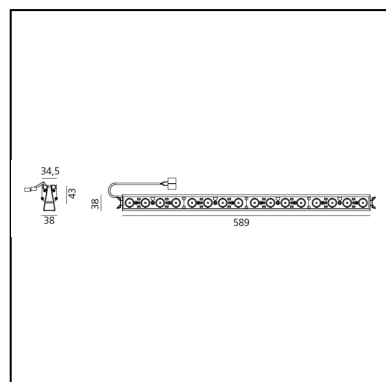

Sharp - 16 optic unit - 44W - 36° 4000K Trimless

Carlotta de Bevilacqua

DESCRIZIONE

Sistema ottico brevettato ad alta efficienza che associa un'ottica polinomiale a ad un elemento che scherma geometricamente l'angolo di visione del fascio. Elevata uniformità di illuminamento e pieno controllo dell'emissione. Completa assenza di possibili difetti luminosi come macchie e multiombra. Profondità di incasso 60 mm. Adatto ad un soffitto da 1 a 25 mm. Disponibile nelle versioni trim, trimless e SMD.

DIMENSIONI

- Lunghezza: **cm 58.9**
- Larghezza: **cm 4.3**
- Altezza: **cm 3.8**

SORGENTI INCLUSE

- Categoria: **Led**
- Numero: **1**
- Watt: **44W**
- Color Tolerance: **MacAdam 2SDCM**
- Service Life: **L90 (17K) 103000h**