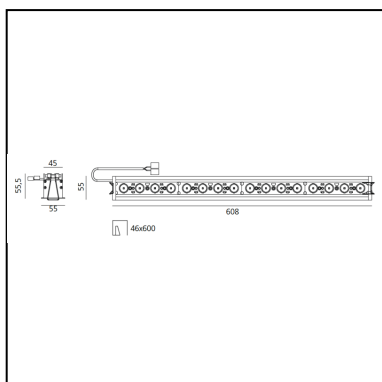

Sharp - 16 optic unit - 44W - 52° 3000K Trim Nero

Carlotta de Bevilacqua

IP20

LUMINAIRE

- Watt : **44W**
- Flusso luminoso emesso: **3116lm**
- CCT: **3000K**
- Efficiency: **73%**
- Efficacy: **70.81lm/W**
- CRI: **90**

Note

Louvres e alimentazione a 900mA SELV forniti a parte. (Necessari per l'installazione)

DESCRIZIONE

Sistema ottico brevettato ad alta efficienza che associa un'ottica polinomiale a ad un elemento che scherma geometricamente l'angolo di visione del fascio. Elevata uniformità di illuminamento e pieno controllo dell'emissione. Completa assenza di possibili difetti luminosi come macchie e multiombra. Profondità di incasso 60 mm. Adatto ad un soffitto da 1 a 25 mm. Disponibile nelle versioni trim, trimless e SMD.

CODICE PRODOTTO: AF25204

CARATTERISTICHE

- Codice articolo: **AF25204**
- Colore: **Nero**
- Installazione: **Incasso**
- Serie: **Architectural Indoor**
- Ambiente di utilizzo: **Interni**
- design by: **Carlotta de Bevilacqua**

DIMENSIONI

- Lunghezza: **cm 60.8**
- Larghezza: **cm 5.5**
- Altezza: **cm 5.5**

SORGENTI INCLUSE

- Categoria: **Led**
- Numero: **1**
- Watt: **44W**
- Color Tolerance: **MacAdam 2SDCM**
- Service Life: **L90 (17K) 103000h**