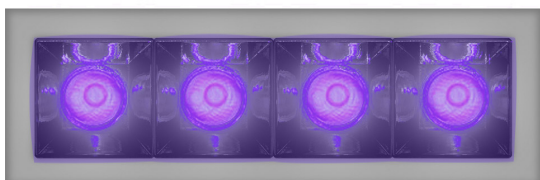

# Sharp - 4 optic unit - 11W - 20° Violet Integralis Trim Argento

Carlotta de Bevilacqua

## DESCRIZIONE

Sistema ottico brevettato ad alta efficienza che associa un'ottica polinomiale a ad un elemento che scherma geometricamente l'angolo di visione del fascio. Elevata uniformità di illuminamento e pieno controllo dell'emissione. Completa assenza di possibili difetti luminosi come macchie e multiombra. Profondità di incasso 60 mm. Adatto ad un soffitto da 1 a 25 mm. Disponibile nelle versioni trim, trimless e SMD.

## CARATTERISTICHE

- Codice articolo: **AF10605IN4**
- Colore: **Argento**
- Installazione: **Incasso**
- Serie: **Architectural Indoor**
- Ambiente di utilizzo: **Interni**
- design by: **Carlotta de Bevilacqua**