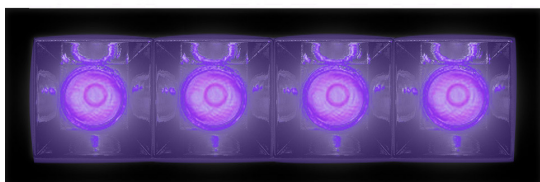

Sharp - 4 optic unit - 11W - 20° Violet Integralis Trim Nero

Carlotta de Bevilacqua

DESCRIZIONE

Sistema ottico brevettato ad alta efficienza che associa un'ottica polinomiale a ad un elemento che scherma geometricamente l'angolo di visione del fascio. Elevata uniformità di illuminamento e pieno controllo dell'emissione. Completa assenza di possibili difetti luminosi come macchie e multiombra. Profondità di incasso 60 mm. Adatto ad un soffitto da 1 a 25 mm. Disponibile nelle versioni trim, trimless e SMD.

IP20 

CODICE PRODOTTO: AF10604IN4

CARATTERISTICHE

- Codice articolo: **AF10604IN4**
- Colore: **Nero**
- Installazione: **Incasso**
- Serie: **Architectural Indoor**
- Ambiente di utilizzo: **Interni**
- design by: **Carlotta de Bevilacqua**

DIMENSIONI

- Lunghezza: **cm 16.4**
- Larghezza: **cm 5.5**
- Altezza: **cm 5.5**

LUMINAIRE

- Watt : **11W**
- Flusso Radiante: **3495mW**
- CRI: **90**

Note

Louvres e alimentazione a 900mA SELV forniti a parte. (Necessari per l'installazione)

Louvres 4x Bianco AF95201

Louvres 4x Nero AF95204

NO
IMAGE
AVAILABLE

Driver 19,8W 900mA - 220-240Vac - 125x38x23 (LxWxH) - 4x Optic Units - Min Ceiling depth 60mm - Undimmable DV1002

Kit lenti grazer con emissione Sharping (4 pz.) Kit lenti ellittiche 26°x70°. Deve essere utilizzato sopra i riflettori S 20° per ottenere un fascio ellittico (asse maggiore lungo la lunghezza del modulo) AF06000