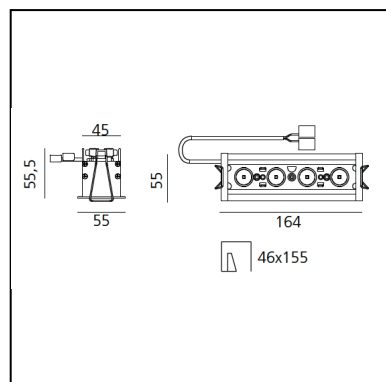

Sharp - 4 optic unit - 11W - 20° Violet Integralis Trim Nero

Carlotta de Bevilacqua

DESCRIZIONE

Sistema ottico brevettato ad alta efficienza che associa un'ottica polinomiale a ad un elemento che scherma geometricamente l'angolo di visione del fascio. Elevata uniformità di illuminamento e pieno controllo dell'emissione. Completa assenza di possibili difetti luminosi come macchie e multiombra. Profondità di incasso 60 mm. Adatto ad un soffitto da 1 a 25 mm. Disponibile nelle versioni trim, trimless e SMD.

IP20 

CODICE PRODOTTO: AF10604IN4

CARATTERISTICHE

- Codice articolo: **AF10604IN4**
- Colore: **Nero**
- Installazione: **Incasso**
- Serie: **Architectural Indoor**
- Ambiente di utilizzo: **Interni**
- design by: **Carlotta de Bevilacqua**

DIMENSIONI

- Lunghezza: **cm 16.4**
- Larghezza: **cm 5.5**
- Altezza: **cm 5.5**

LUMINAIRE

- Watt : **11W**
- Flusso Radiante: **3495mW**
- CRI: **90**

Note

Louvres e alimentazione a 900mA SELV forniti a parte. (Necessari per l'installazione)

Consultare attentamente foglio istruzioni e scheda prodotto dello specifico codice per informazioni sui requisiti minimi di installazione.

Accessories

NO
IMAGE
AVAILABLE

Driver 20-25W - 220-240Vac - 164x38x25 (LxWxH) - Dimmable DALI/PUSH DV1003