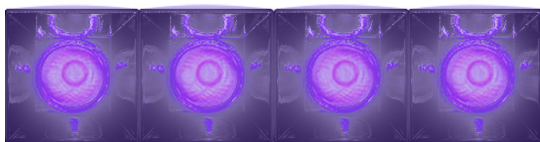

# Sharp - 4 optic unit - 11W - 20° Violet Integralis Trimless

Carlotta de Bevilacqua

## DESCRIZIONE

Sistema ottico brevettato ad alta efficienza che associa un'ottica polinomiale a ad un elemento che scherma geometricamente l'angolo di visione del fascio. Elevata uniformità di illuminamento e pieno controllo dell'emissione. Completa assenza di possibili difetti luminosi come macchie e multiombra. Profondità di incasso 60 mm. Adatto ad un soffitto da 1 a 25 mm. Disponibile nelle versioni trim, trimless e SMD.

## CARATTERISTICHE

- Codice articolo: **AF60600IN4**
- Installazione: **Incasso**
- Serie: **Architectural Indoor**
- Ambiente di utilizzo: **Interni**
- design by: **Carlotta de Bevilacqua**