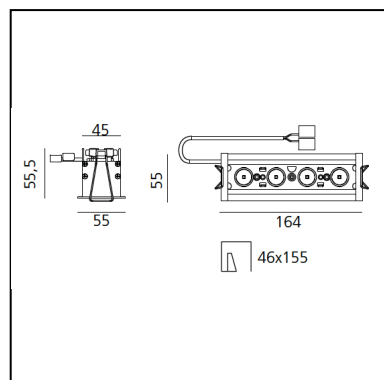

DIMENSIONI

- Lunghezza: **cm 16.4**
- Larghezza: **cm 5.5**
- Altezza: **cm 5.5**

LUMINAIRE

- Watt : **11W**
- Flusso Radiante: **3495mW**
- CRI: **90**

Note

Louvres e alimentazione a 900mA SELV forniti a parte. (Necessari per l'installazione)

Consultare attentamente foglio istruzioni e scheda prodotto dello specifico codice per informazioni sui requisiti minimi di installazione.

Accessories

NO
IMAGE
AVAILABLE

Driver 20-25W - 220-240Vac - 164x38x25 (LxWxH) - Dimmable DALI/PUSH DV1003