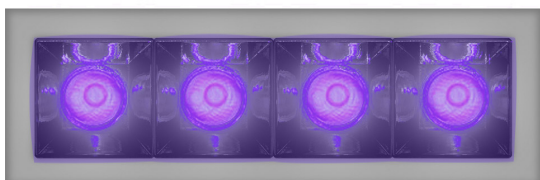

Sharp - 4 optic unit - 11W - 36° Violet Integralis Trim Argento

Carlotta de Bevilacqua

DESCRIZIONE

Sistema ottico brevettato ad alta efficienza che associa un'ottica polinomiale a ad un elemento che scherma geometricamente l'angolo di visione del fascio. Elevata uniformità di illuminamento e pieno controllo dell'emissione. Completa assenza di possibili difetti luminosi come macchie e multiombra. Profondità di incasso 60 mm. Adatto ad un soffitto da 1 a 25 mm. Disponibile nelle versioni trim, trimless e SMD.

IP20 

CODICE PRODOTTO: AF10705IN4

CARATTERISTICHE

- Codice articolo: **AF10705IN4**
- Colore: **Argento**
- Installazione: **Incasso**
- Serie: **Architectural Indoor**
- Ambiente di utilizzo: **Interni**
- design by: **Carlotta de Bevilacqua**

DIMENSIONI

- Lunghezza: **cm 16.4**
- Larghezza: **cm 5.5**
- Altezza: **cm 5.5**

LUMINAIRE

- Watt : **11W**
- Flusso Radiante: **3495mW**
- CRI: **90**

Note

Louvres e alimentazione a 900mA SELV forniti a parte. (Necessari per l'installazione)

Louvres 4x Bianco AF95201

Louvres 4x Nero AF95204

NO
IMAGE
AVAILABLE

Driver 19,8W 900mA - 220-240Vac - 125x38x23 (LxWxH) - 4x Optic Units - Min Ceiling depth 60mm - Undimmable DV1002

Kit lenti grazer con emissione Sharping (4 pz.) Kit lenti ellittiche 26°x70°. Deve essere utilizzato sopra i riflettori S 20° per ottenere un fascio ellittico (asse maggiore lungo la lunghezza del modulo) AF06000