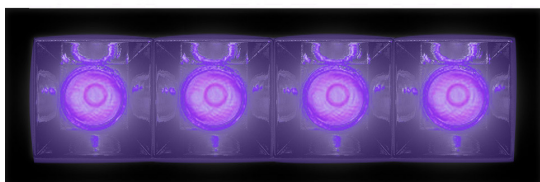

# Sharp - 4 optic unit - 11W - 36° Violet Integralis Trim Nero

Carlotta de Bevilacqua

## DESCRIZIONE

Sistema ottico brevettato ad alta efficienza che associa un'ottica polinomiale a ad un elemento che scherma geometricamente l'angolo di visione del fascio. Elevata uniformità di illuminamento e pieno controllo dell'emissione. Completa assenza di possibili difetti luminosi come macchie e multiombra. Profondità di incasso 60 mm. Adatto ad un soffitto da 1 a 25 mm. Disponibile nelle versioni trim, trimless e SMD.

## CARATTERISTICHE

- Codice articolo: **AF10704IN4**
- Colore: **Nero**
- Installazione: **Incasso**
- Serie: **Architectural Indoor**
- Ambiente di utilizzo: **Interni**
- design by: **Carlotta de Bevilacqua**