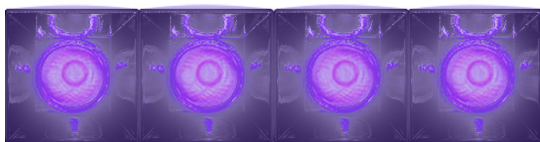

Sharp - 4 optic unit - 11W - 36° Violet Integralis Trimless

Carlotta de Bevilacqua

DESCRIZIONE

Sistema ottico brevettato ad alta efficienza che associa un'ottica polinomiale a ad un elemento che scherma geometricamente l'angolo di visione del fascio. Elevata uniformità di illuminamento e pieno controllo dell'emissione. Completa assenza di possibili difetti luminosi come macchie e multiombra. Profondità di incasso 60 mm. Adatto ad un soffitto da 1 a 25 mm. Disponibile nelle versioni trim, trimless e SMD.

IP20 

CODICE PRODOTTO: AF60700IN4

CARATTERISTICHE

- Codice articolo: **AF60700IN4**
- Installazione: **Incasso**
- Serie: **Architectural Indoor**
- Ambiente di utilizzo: **Interni**
- design by: **Carlotta de Bevilacqua**

DIMENSIONI

- Lunghezza: **cm 14.5**
- Larghezza: **cm 4.3**
- Altezza: **cm 3.8**

LUMINAIRE

- Watt : **11W**
- Flusso Radiante: **3495mW**
- CRI: **90**

Note

Louvres e alimentazione a 900mA SELV forniti a parte. (Necessari per l'installazione)