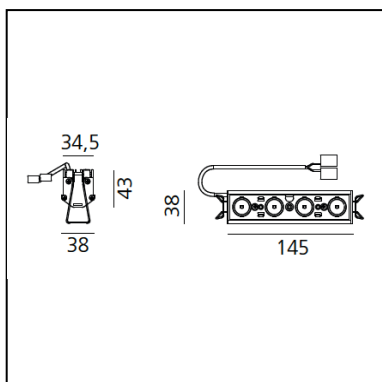

Sharp - 4 optic unit - 11W - 36° Violet Integralis Trimless

Carlotta de Bevilacqua

DESCRIZIONE

Sistema ottico brevettato ad alta efficienza che associa un'ottica polinomiale a ad un elemento che scherma geometricamente l'angolo di visione del fascio. Elevata uniformità di illuminamento e pieno controllo dell'emissione. Completa assenza di possibili difetti luminosi come macchie e multiombra. Profondità di incasso 60 mm. Adatto ad un soffitto da 1 a 25 mm. Disponibile nelle versioni trim, trimless e SMD.

DIMENSIONI

- Lunghezza: **cm 14.5**
- Larghezza: **cm 4.3**
- Altezza: **cm 3.8**

LUMINAIRE

- Watt : **11W**
- Flusso Radiante: **3495mW**
- CRI: **90**

Note

Louvres e alimentazione a 900mA SELV forniti a parte. (Necessari per l'installazione)

Consultare attentamente foglio istruzioni e scheda prodotto dello specifico codice per informazioni sui requisiti minimi di installazione.

Accessories

NO
IMAGE
AVAILABLE

Driver 20-25W - 220-240Vac - 164x38x25 (LxWxH) - Dimmable DALI/PUSH DV1003