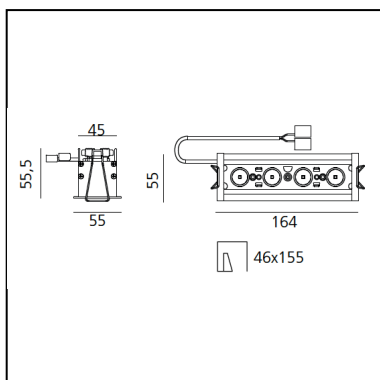

Sharp - 4 optic unit - 11W - 52° 2700K Trim Bianco

Carlotta de Bevilacqua

IP20

LUMINAIRE

- Watt : **11W**
- Flusso luminoso emesso: **731lm**
- CCT: **2700K**
- Efficiency: **73%**
- Efficacy: **66.46lm/W**
- CRI: **90**

Note

Louvres e alimentazione a 900mA SELV forniti a parte. (Necessari per l'installazione)

DESCRIZIONE

Sistema ottico brevettato ad alta efficienza che associa un'ottica polinomiale a ad un elemento che scherma geometricamente l'angolo di visione del fascio. Elevata uniformità di illuminamento e pieno controllo dell'emissione. Completa assenza di possibili difetti luminosi come macchie e multiombra. Profondità di incasso 60 mm. Adatto ad un soffitto da 1 a 25 mm. Disponibile nelle versioni trim, trimless e SMD.

CODICE PRODOTTO: AF10201

CARATTERISTICHE

- Codice articolo: **AF10201**
- Colore: **Bianco**
- Installazione: **Incasso**
- Serie: **Architectural Indoor**
- Ambiente di utilizzo: **Interni**
- design by: **Carlotta de Bevilacqua**

DIMENSIONI

- Lunghezza: **cm 16.4**
- Larghezza: **cm 5.5**
- Altezza: **cm 5.5**

SORGENTI INCLUSE

- Categoria: **Led**
- Numero: **1**
- Watt: **11W**
- Color Tolerance: **MacAdam 2SDCM**
- Service Life: **L90 (17K) 103000h**