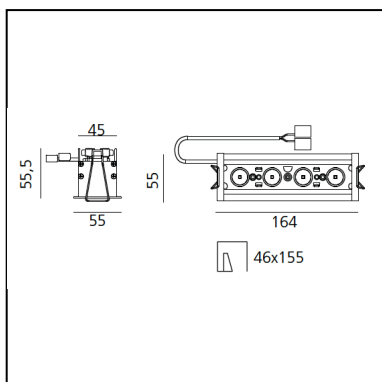

Sharp - 4 optic unit - 11W - 52° Violet Integralis Trim Nero

Carlotta de Bevilacqua

IP20 

LUMINAIRE

- Watt : **11W**
- Flusso Radiante: **3495mW**
- CRI: **90**

Note

Louvres e alimentazione a 900mA SELV forniti a parte. (Necessari per l'installazione)

Consultare attentamente foglio istruzioni e scheda prodotto dello specifico codice per informazioni sui requisiti minimi di installazione.

DESCRIZIONE

Sistema ottico brevettato ad alta efficienza che associa un'ottica polinomiale a ad un elemento che scherma geometricamente l'angolo di visione del fascio. Elevata uniformità di illuminamento e pieno controllo dell'emissione. Completa assenza di possibili difetti luminosi come macchie e multiombra. Profondità di incasso 60 mm. Adatto ad un soffitto da 1 a 25 mm. Disponibile nelle versioni trim, trimless e SMD.

DIMENSIONI

- Lunghezza: **cm 16.4**
- Larghezza: **cm 5.5**
- Altezza: **cm 5.5**

Accessories

NO
IMAGE
AVAILABLE

Driver 20-25W - 220-240Vac - 164x38x25 (LxWxH) - Dimmable DALI/PUSH DV1003

Louvres 4x Bianco AF95201