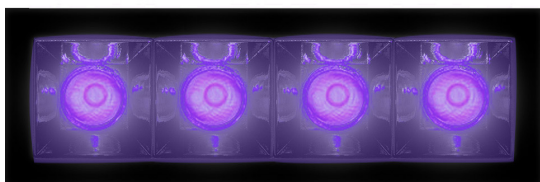

Sharp - 4 optic unit - 11W - 52° Violet Integralis Trim Nero

Carlotta de Bevilacqua

IP20 

LUMINAIRE

- Watt : **11W**
- Flusso Radiante: **3495mW**
- CRI: **90**

Note

Louvres e alimentazione a 900mA SELV forniti a parte. (Necessari per l'installazione)

Consultare attentamente foglio istruzioni e scheda prodotto dello specifico codice per informazioni sui requisiti minimi di installazione.

DESCRIZIONE

Sistema ottico brevettato ad alta efficienza che associa un'ottica polinomiale a ad un elemento che scherma geometricamente l'angolo di visione del fascio. Elevata uniformità di illuminamento e pieno controllo dell'emissione. Completa assenza di possibili difetti luminosi come macchie e multiombra. Profondità di incasso 60 mm. Adatto ad un soffitto da 1 a 25 mm. Disponibile nelle versioni trim, trimless e SMD.

CODICE PRODOTTO: AF10804IN4

CARATTERISTICHE

- Codice articolo: **AF10804IN4**
- Colore: **Nero**
- Installazione: **Incasso**
- Serie: **Architectural Indoor**
- Ambiente di utilizzo: **Interni**
- design by: **Carlotta de Bevilacqua**

Louvres 4x Nero AF95204

NO
IMAGE
AVAILABLE

Driver 19,8W 900mA - 220-240Vac - 125x38x23 (LxWxH) - 4x Optic Units - Min Ceiling depth 60mm - Undimmable DV1002

Kit lenti grazer con emissione Sharping (4 pz.) Kit lenti ellittiche 26°x70°. Deve essere utilizzato sopra i riflettori S 20° per ottenere un fascio ellittico (asse maggiore lungo la lunghezza del modulo) AF06000