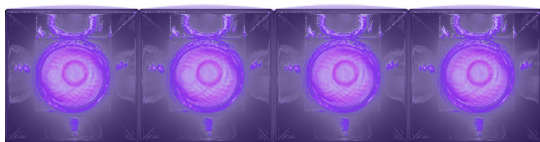

# Sharp - 4 optic unit - 11W - 52° Violet Integralis Trimless

Carlotta de Bevilacqua

## DESCRIZIONE

Sistema ottico brevettato ad alta efficienza che associa un'ottica polinomiale a ad un elemento che scherma geometricamente l'angolo di visione del fascio. Elevata uniformità di illuminamento e pieno controllo dell'emissione. Completa assenza di possibili difetti luminosi come macchie e multiombra. Profondità di incasso 60 mm. Adatto ad un soffitto da 1 a 25 mm. Disponibile nelle versioni trim, trimless e SMD.

## CARATTERISTICHE

- Codice articolo: **AF60800IN4**
- Installazione: **Incasso**
- Serie: **Architectural Indoor**
- Ambiente di utilizzo: **Interni**
- design by: **Carlotta de Bevilacqua**